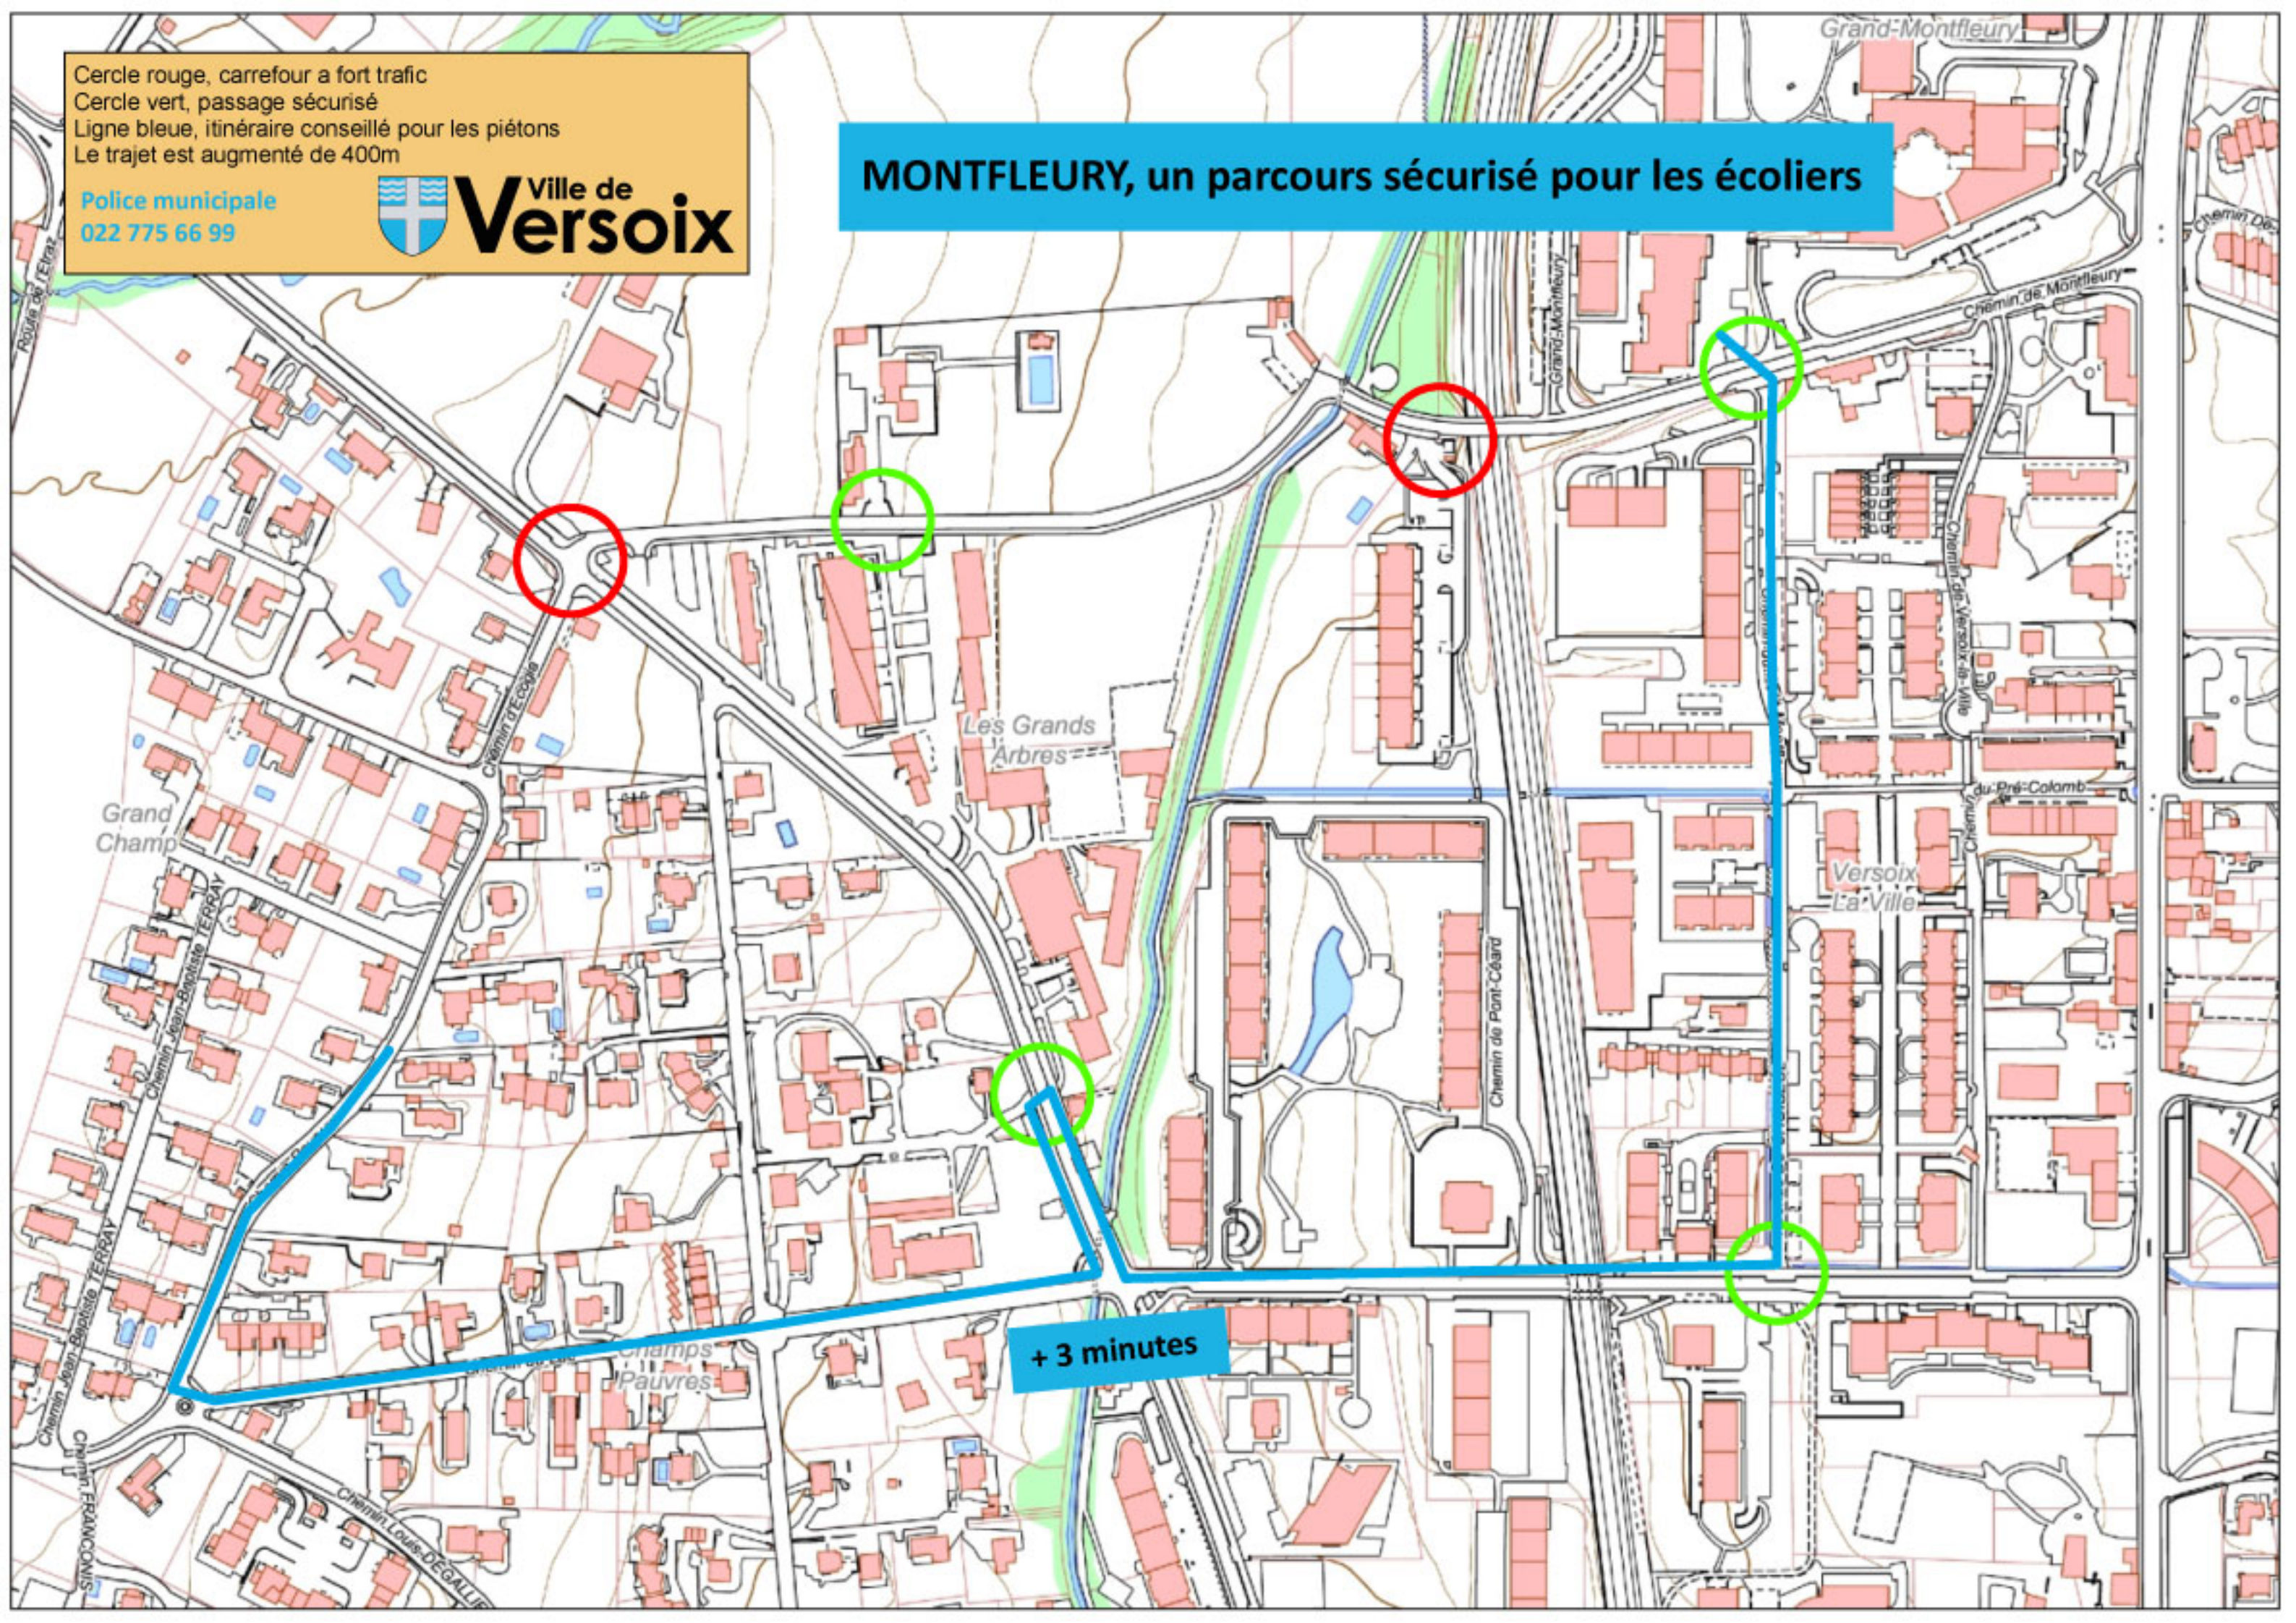

Cercle rouge, carrefour a fort trafic
Cercle vert, passage sécurisé
Ligne bleue, itinéraire conseillé pour les piétons
Le trajet est augmenté de 400m

Police municipale
022 775 66 99

MONTFLEURY, un parcours sécurisé pour les écoliers

+ 3 minutes